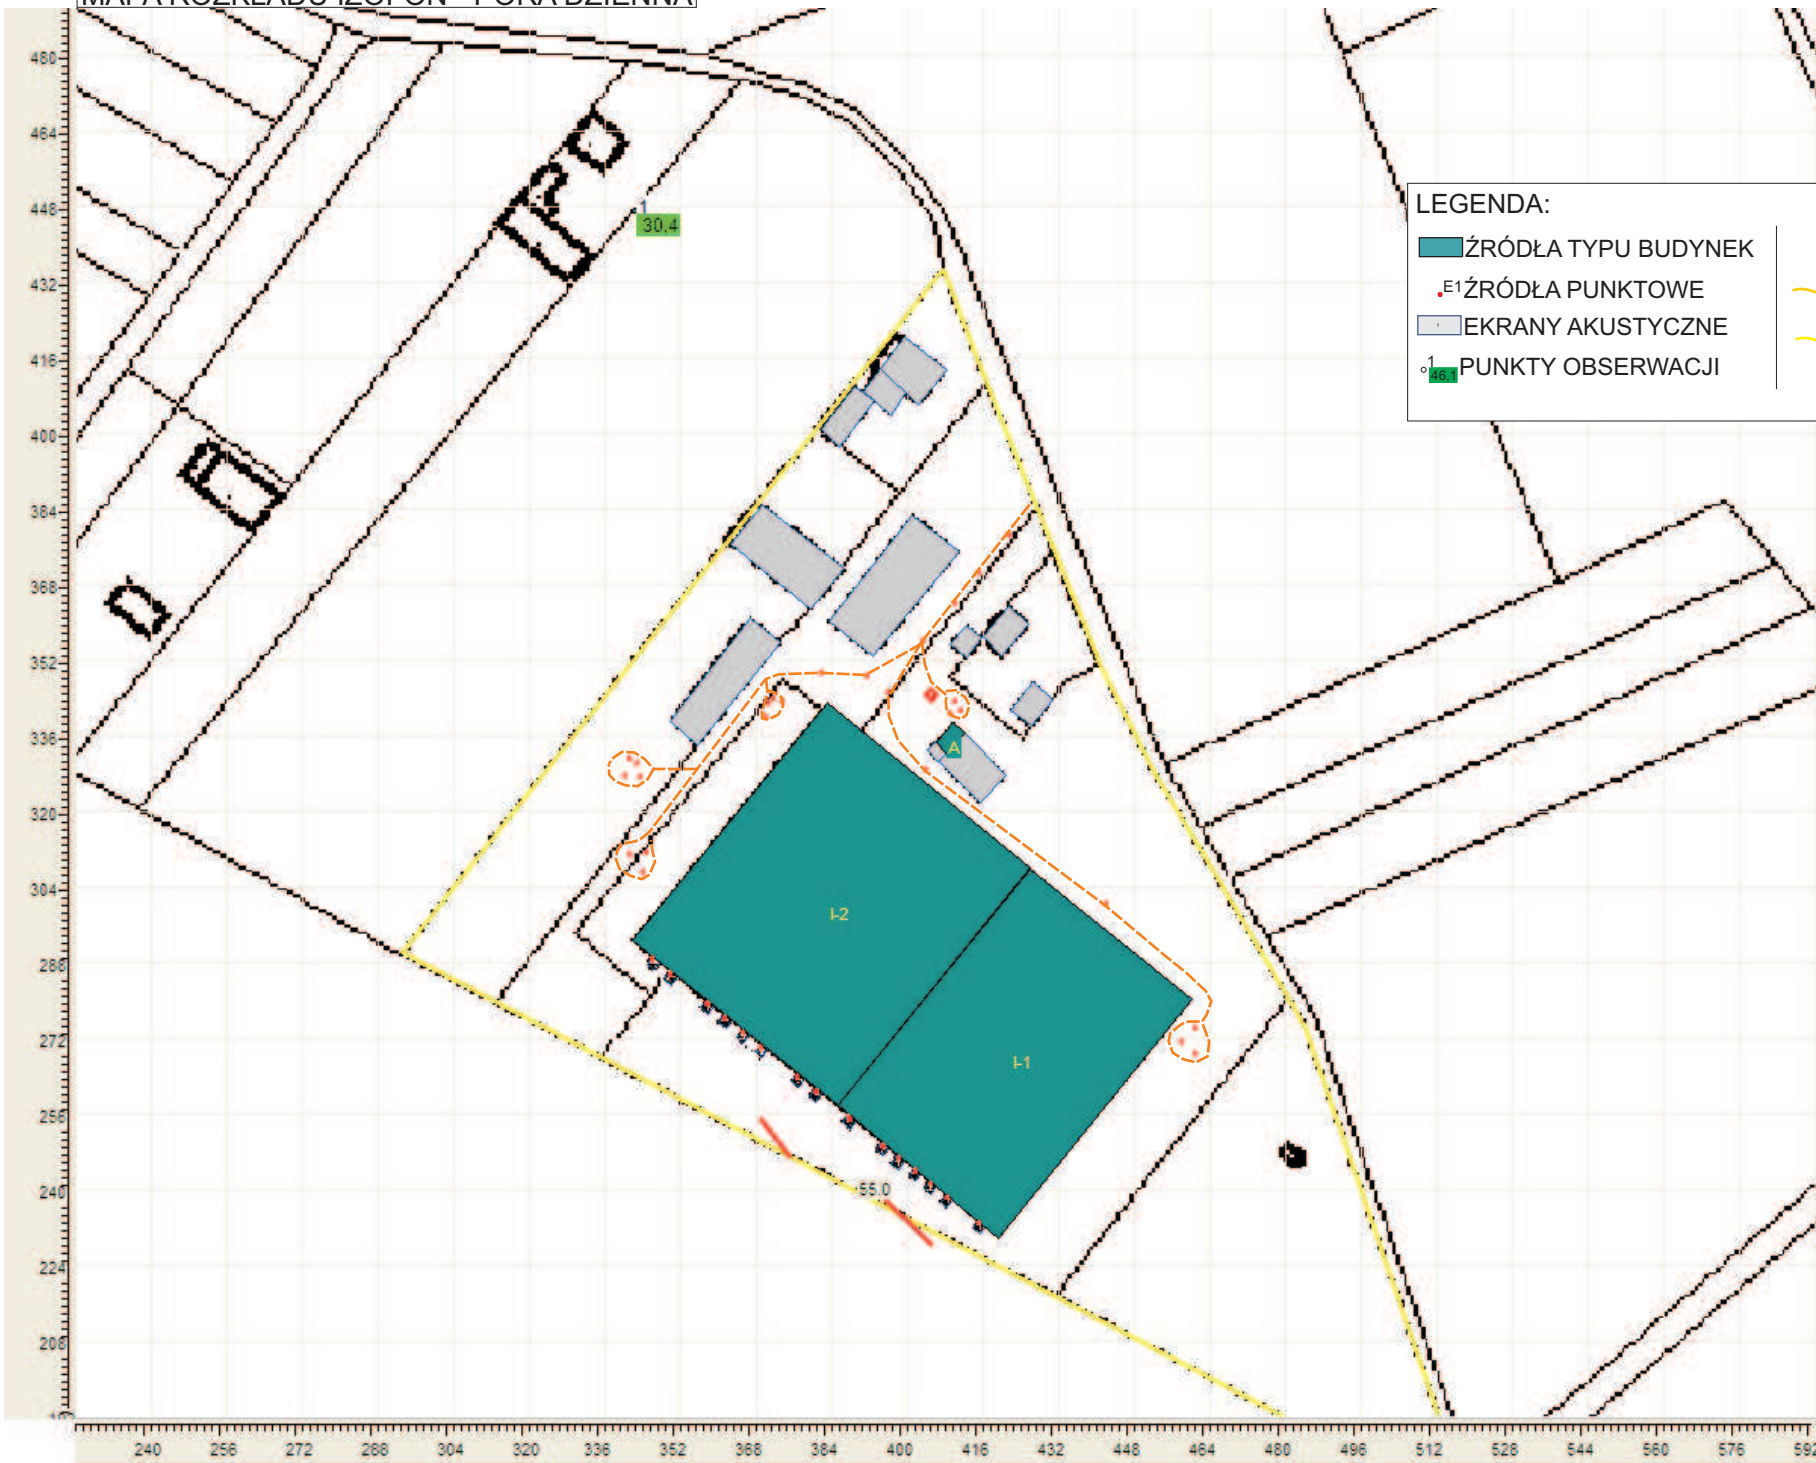

MAPA ROZKŁADU IZOFON - PORA DZIENNA

ZAŁ. H3

LEGENDA:

- | | |
|---------------------|-------------------------------|
| ŹRÓDŁA TYPU BUDYNEK | IZOFONA 55 dB |
| ŹRÓDŁA PUNKTOWE | TRASA PORUSZANIA SIĘ POJAZDÓW |
| EKRANY AKUSTYCZNE | GRANICA TERENU INWESTYCJI |
| PUNKTY OBSERWACJI | |